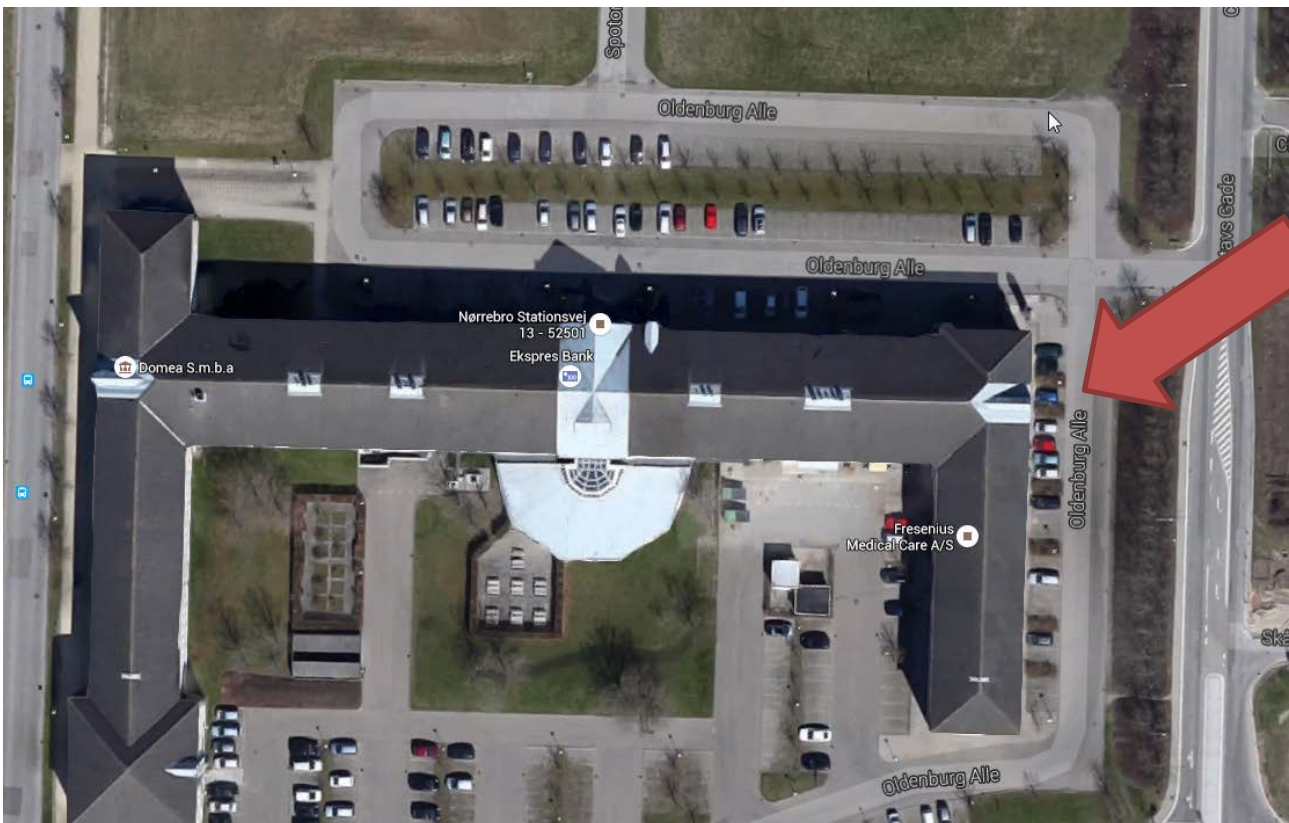

Kørselsvejledning til Fresenius Medical Care – Oldenburg Allé 1, 2630 Taastrup

Fra Høje Taastrup Station - 1 km